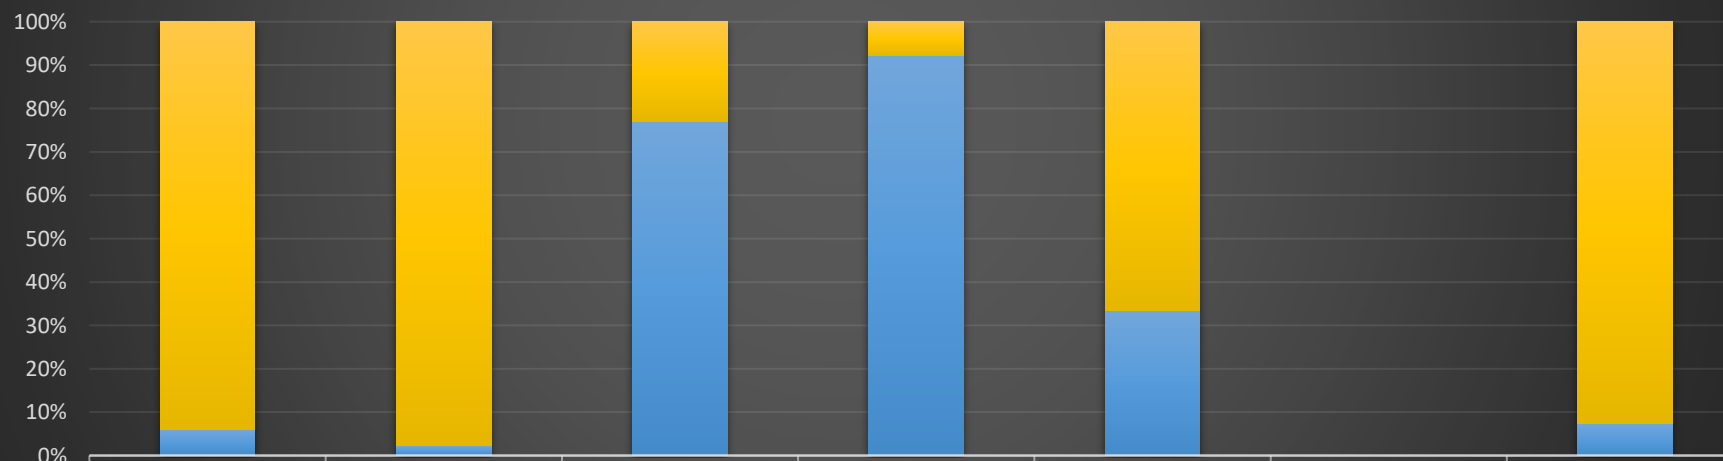

REGISTROS	NACIMINTOS	MATRIMONIOS	DEFUNCIONES	DIVORCIOS	REC. HIJOS	RECTIFICACIONES	TOAL DE REGISTROS
	91	1	10	12	1	0	119
ACTAS	NACIMIENTOS	MATRIMONIOS	DEFUNCIONES	DIVROCIOS	REC.HIJOS		
	1450	42	3	1	2	0	1498

2022
JULIO-SEPTIEMBRE
01/07/2022-30/09/2022

	NACIMINTOS	MATRIMONIOS	DEFUNCIONES	DIVORCIOS	REC. HIJOS	RECTIFICACIONES	TOAL DE REGISTROS
■ ACTAS	1450	42	3	1	2	0	1498
■ REGISTROS	91	1	10	12	1	0	119